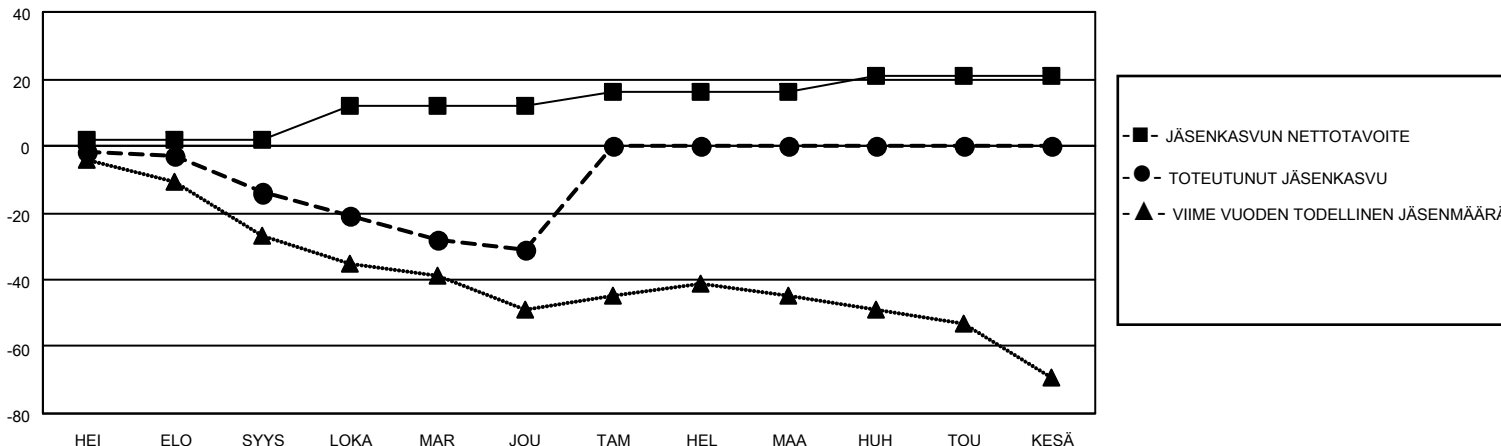

MONTHLY MEMBERSHIP PROGRESS REPORT

SIJAINTI FINLAND

District 107 O

Results as of: 12/31/2020

Klubit				jäsentä			
TULOKSET 2020-2021				TULOKSET 2020-2021			
NELJÄNNES	UUDEN KLUBIN TAVOITE	UUDET KLUBIT	LOPETETUT KLUBIT	NELJÄNNES	JÄSENKASVUN NETTOTAVOITE	TOTEUTUNUT JÄSENKASVU	POISTETUT JÄSENET (mukaan lukien siirrot)
HEI/ELO/SYYS	0	0	0	HEI/ELO/SYYS	2	6	19
LOKA/MAR/JOU	0	0	0	LOKA/MAR/JOU	10	7	22
TAM/HEL/MAA	0	0	0	TAM/HEL/MAA	4	0	0
HUH/TOU/KESÄ	0	0	0	HUH/TOU/KESÄ	5	0	0

TAVOITTEET JA UUDET KLUBIT, KUMULATIIVINEN

TAVOITTEET JA JÄSENET, KUMULATIIVINEN

LAKKAUTETUT KLUBIT: 0

7 CLUBS OF 54 LISÄNNYT YHDEN TAI USEAMMAN UUTTA JÄSENTÄ

SUKUPUOLIJAKAUMA

MIES 816 (76.91%)
NAINEN 245 (23.09%)