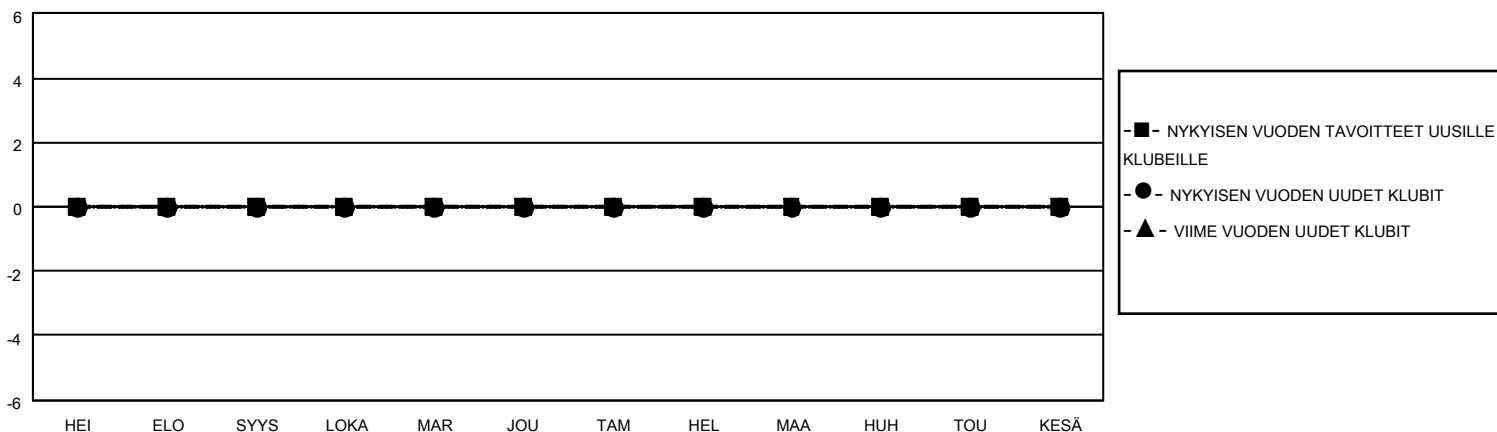

MONTHLY MEMBERSHIP PROGRESS REPORT

SIJAINTI FINLAND

District 107 O

Results as of: 12/31/2020

Klubit				jäsentä			
TULOKSET 2020-2021				TULOKSET 2020-2021			
NELJÄNNES	UUDEN KLUBIN TAVOITE	UUDET KLUBIT	LOPETETUT KLUBIT	NELJÄNNES	JÄSENKASVUN NETTOTAVOITE	TOTEUTUNUT JÄSENKASVU	POISTETUT JÄSENET (mukaan lukien siirrot)
HEI/ELO/SYYS	0	0	0	HEI/ELO/SYYS	2	6	19
LOKA/MAR/JOU	0	0	0	LOKA/MAR/JOU	10	7	22
TAM/HEL/MAA	0	0	0	TAM/HEL/MAA	4	0	0
HUH/TOU/KESÄ	0	0	0	HUH/TOU/KESÄ	5	0	0

TAVOITTEET JA UUDET KLUBIT, KUMULATIIVINEN

TAVOITTEET JA JÄSENET, KUMULATIIVINEN

LAKKAUTETUT KLUBIT: 0

7 CLUBS OF 54 LISÄNNYT YHDEN TAI USEAMMAN UUTTA JÄSENTÄ

SUKUPUOLIJAKAUMA

MIES 816 (76.91%)
NAINEN 245 (23.09%)